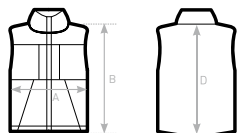

B&C ZEN+ /WOMEN - JW 935

BODYWARMER

Trendy vrouwelijke bodywarmer

BUITENLAAG: 100% taffeta nylon

VOERING: 100% gewatteerde taffeta polyester voering met "feather touch"

 XS - S - M - L - XL - 2XL

 1 stuk/polybag & 10 stuks/doos

- 2 voorzakken
- Open zoom en elastisch koord onderaan voorzien van 2 stoppers

DUO♂
CONCEPT

met B&C Bodywarmer /men

SIZES [CM]

B&C ZEN+ /WOMEN JW 935	XS	S	M	L	XL	2XL	3XL
A HALF CHEST	52,5	55	57,5	60	62,5	65	-
B BODY LENGTH FROM NECK POINT RELAXED / WHEN WORN	59	60	61,5	62,5	63,5	64,5	-
D CENTER BACK LENGTH RELAXED / WHEN WORN	55	56	57	58	59	60	-